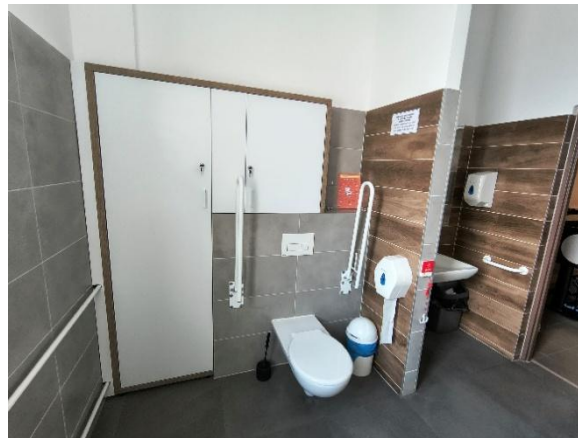

W urzędzie znajduje się koc ewakuacyjny dla osób niepełnosprawnych

W urzędzie gminy można skorzystać z lupy elektronicznej

Lupa elektroniczna

W urzędzie gminy posiadamy toaletę dostosowaną dla osób niepełnosprawnych dodatkowo wyposażoną w system wzywania asysty oraz przewijak dla małych dzieci.