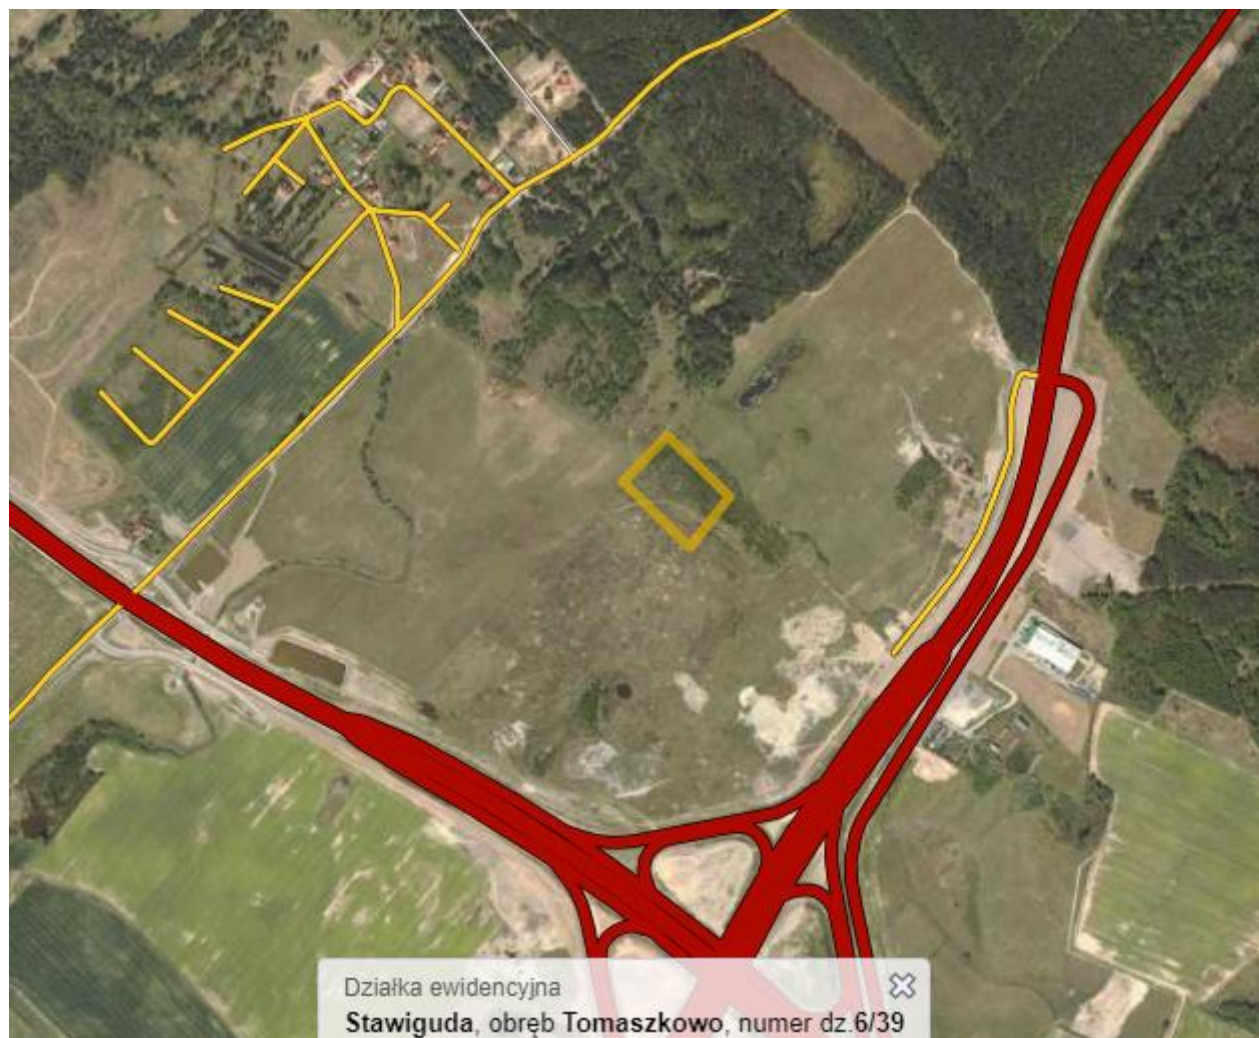

Działka ewidencyjna
Stawiguda, obręb Tomaszkowo, numer dz. 6/39